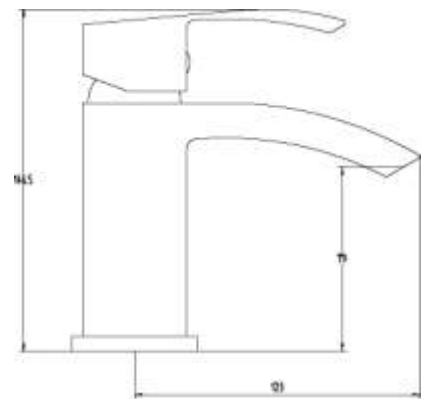

KEY TO PRODUCT PRESSURE REQUIREMENTS

LP - 0.1 bar min   LP2 - 0.2 bar min   MP - 0.5 bar min   HP1 - 1 bar min   HP2 - 2 bar min